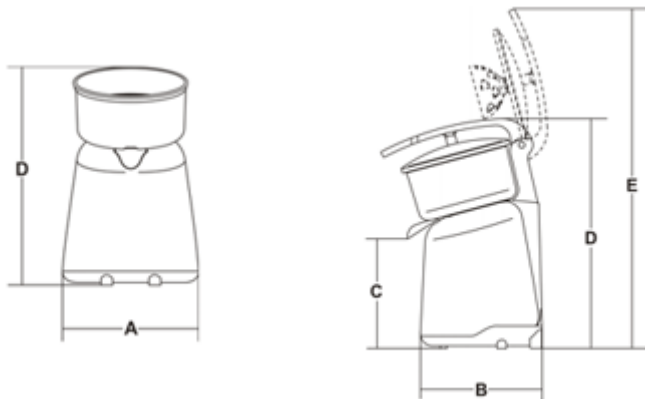

Scheda tecnica:

Dati Tecnici:

Modello	APOLLO con LEVA	APOLLO con LEVA VV
Potenza	Watt 150 - Hp 0,20	Watt 150 - Hp 0,20
Alimentazione	1ph	1ph
Giri min.	rpm 320	rpm 280÷750
A	mm 210	mm 210
B	mm 265	mm 265
C	mm 155	mm 155
D	mm 330	mm 330
E	mm 480	mm 480
Peso netto	Kg 3,5	Kg 3,5
Dimensioni imballo	mm 270x340x370	mm 270x340x370
Peso lordo	Kg 4,5	Kg 4,5